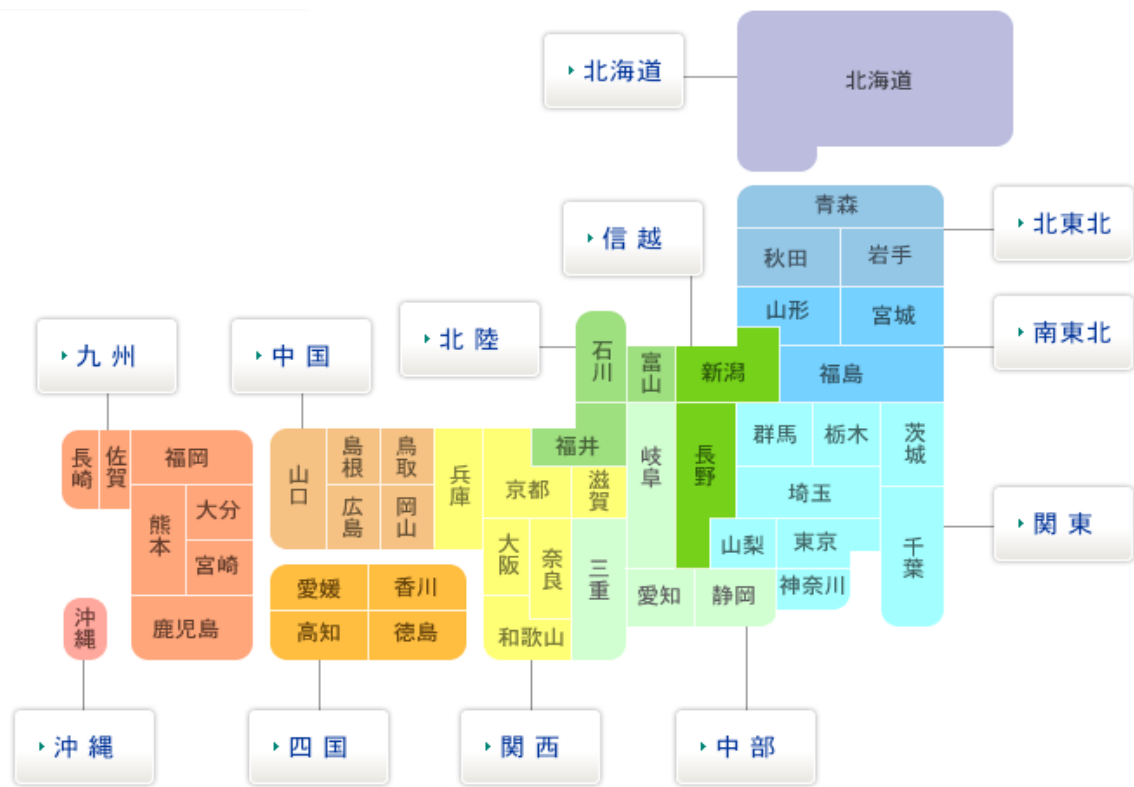

名産品 「ぶどう」 エリア対応表

北海道エリア	北海道
北東北エリア	青森・秋田・岩手
南東北エリア	山形・宮城・福島
信越エリア	新潟・長野
関東エリア	群馬・栃木・茨城・埼玉 東京・千葉・神奈川・山梨
北陸エリア	富山・石川・福井
中部エリア	岐阜・静岡・愛知・三重
関西エリア	滋賀・京都・奈良・大阪 和歌山・兵庫
中国エリア	鳥取・岡山・島根・広島・山口
四国エリア	香川・愛媛・徳島・高知
九州エリア	福岡・佐賀・長崎・大分 宮崎・熊本・鹿児島
沖縄エリア	沖縄